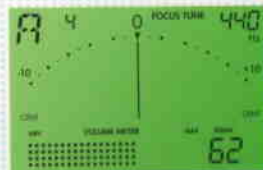

☎ グローバル TEL.03-5389-5111
http://www.global-inst.co.jp

フォーカス・チューン・モード

LCA-120
CHROMATIC TUNER

¥9,975 (本体価格 ¥9,500)

- 101 (W) × 84 (D) × 22 (H) mm (折りたたみ状態時)
- 148g (電池含む)
- ソフト・ケース付属

OVER 20 MILLION TUNERS SOLD **KORG**

新機能“フォーカス・チューン”搭載。
より精密に、より美しく。

- 見やすい大型バックライト付きLCD採用。
- +/-10セント以内で、より正確なチューニングができるフォーカス・チューン機能。
- 演奏音量を目で確認できるサウンド・レベル・メーター表示。
- コルグ・オリジナルの、基準音発振とメーターを使ってチューニングするサウンド・バック・モード搭載。(別売りCM-100Lを使用)
- 一音ずつ任意にチューニング・ピッチを設定できる音律プログラム機能。
- あらゆる楽器に対応するA0~C8のワイドなチューニング・レンジとキャリブレーション(410Hz~480Hz)。
- 4オクターブの基準音発振機能搭載。
- 純正の長3度/短3度の音程を示すマーク付き。
- マイク内蔵。